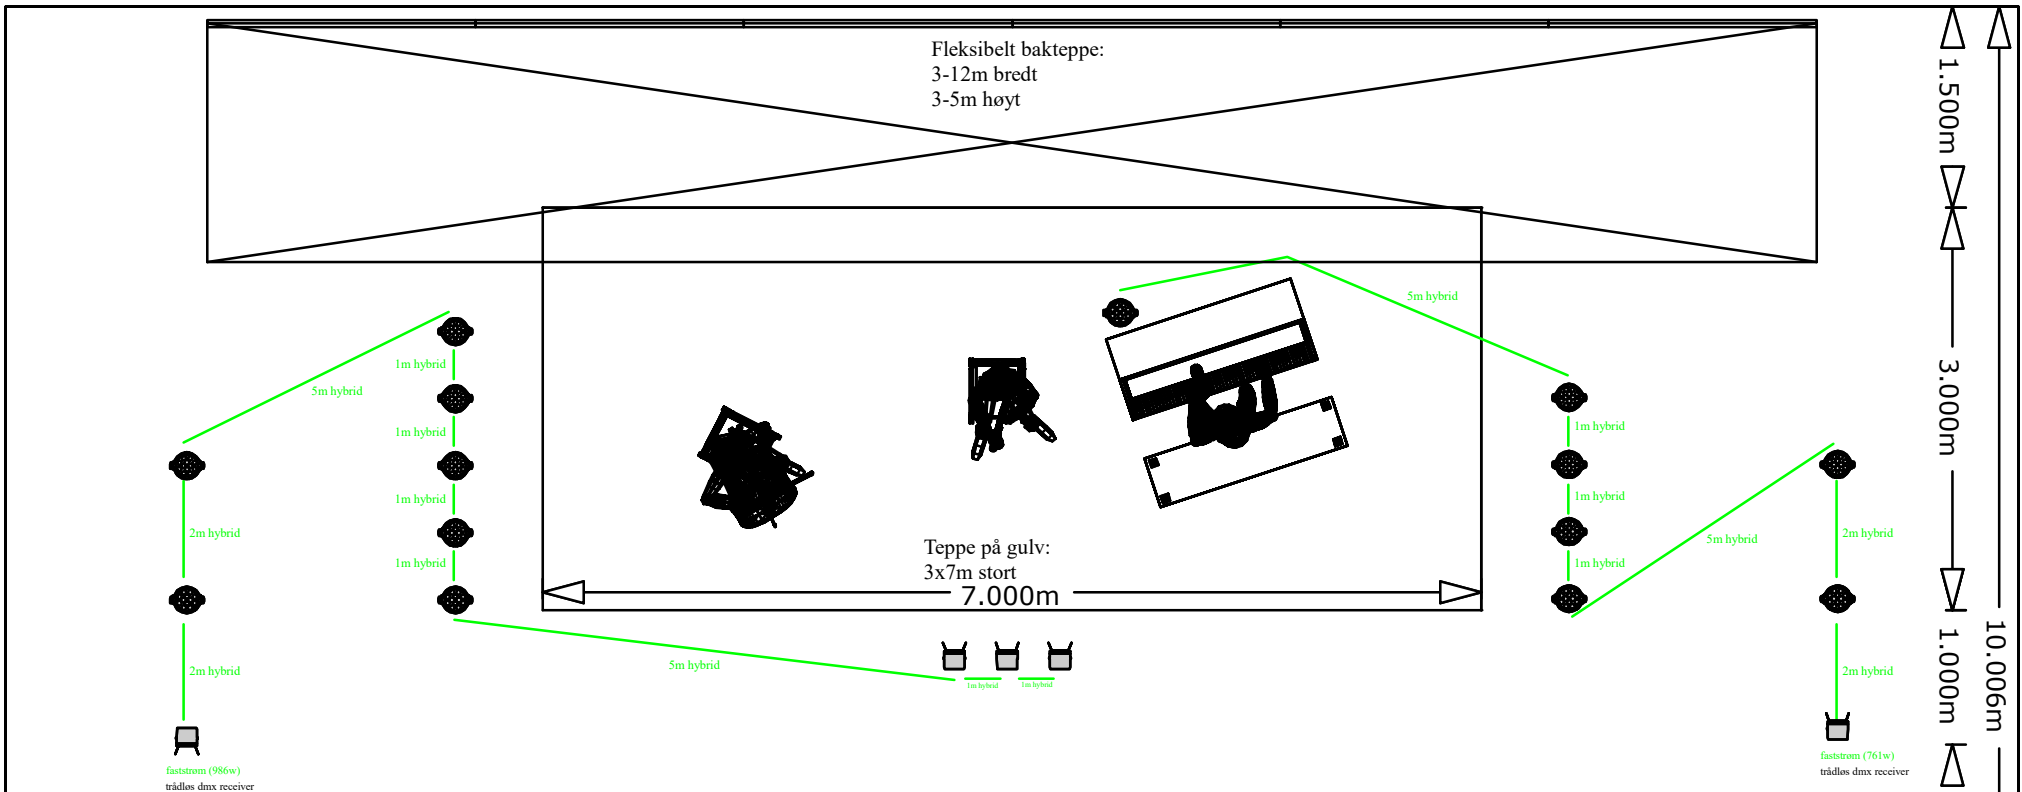

12.000m

Stolplassering og smittevernshåndtering utføres av den enkelte skole. Stolplassering på tegningen er kun for illustrasjon

Vi trenger:
 Vinduer må være dekket til slik at det kan bli helt mørkt i salen
 At dere setter ut stoler for publikum
 Et piano.
 En stige for å nå 5m opp på veggen
 Et bord til lys og video avvikling
 Tillatelse til å feste tre vinkler med skruer i veggen, for oppheng av lerret
 Vi trenger tilgang til en stk 16a strømkurs. Kan også være to stk 10a.

Annet:
 Vi har med en projektor.
 I tegning er det to. Dette for å illustrere at vi enten setter projektor på 12 eller 20m avstand fra bakteppet, avhengi av størrelse på lokalet
 Scenestørrelse og bakteppestørrelse er fleksibelt. Dette justerer vi i henhold til størrelse på lokalet.
 Vi kan spille fra 6x3m til 12x6m scenestørrelser
 Vi ønsker å spille på kortsiden i gymsal der dette er mulig